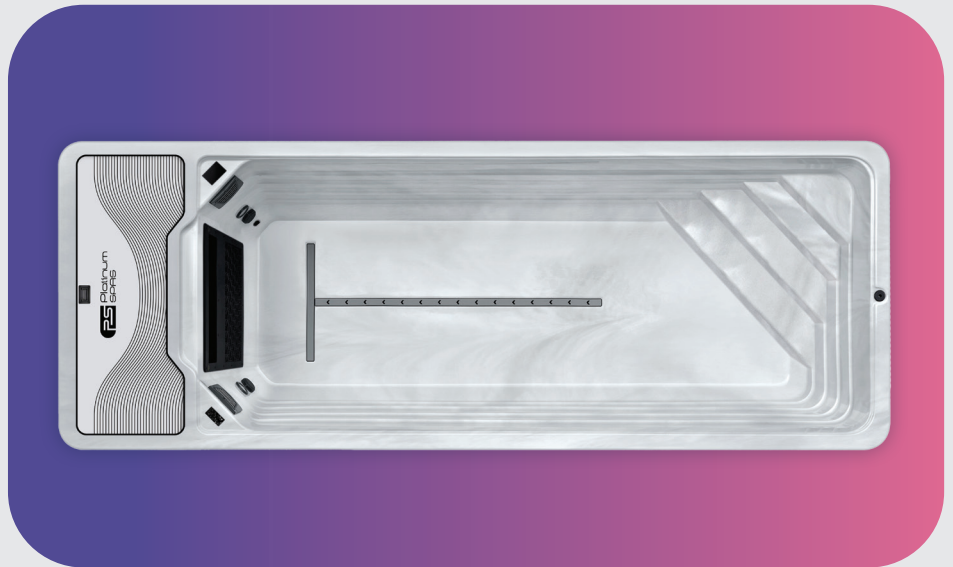

Platinum Mini Pools

Atlas Pro

Filter erforderlich
SS01 x 2

Acryl Farbe

Sterling Silver

Spezifikationen

Personenzahl	N/A	Trocken-/Nassgewicht	1,592 kg / 12,542 kg
Abmessungen	6,000 x 2,250 x 1,520 mm	Wassermenge	10,950 Litres
Düsen Insgesam	0	Isolierung	Spray Foam
Sitzplätzeanordnung	N/A	Stromanschluss	2 x 400V
LED-Beleuchtung	✓	Heizung	3 kw
Musikanlage	N/A	Pumpen	N/A
Wasserversorgung	SW Ozone	Pumpen (Schwimm)	Turbine
Kontrolliert	Spa Touch 2T	Umwälzpumpe	1 x 0.35 HP